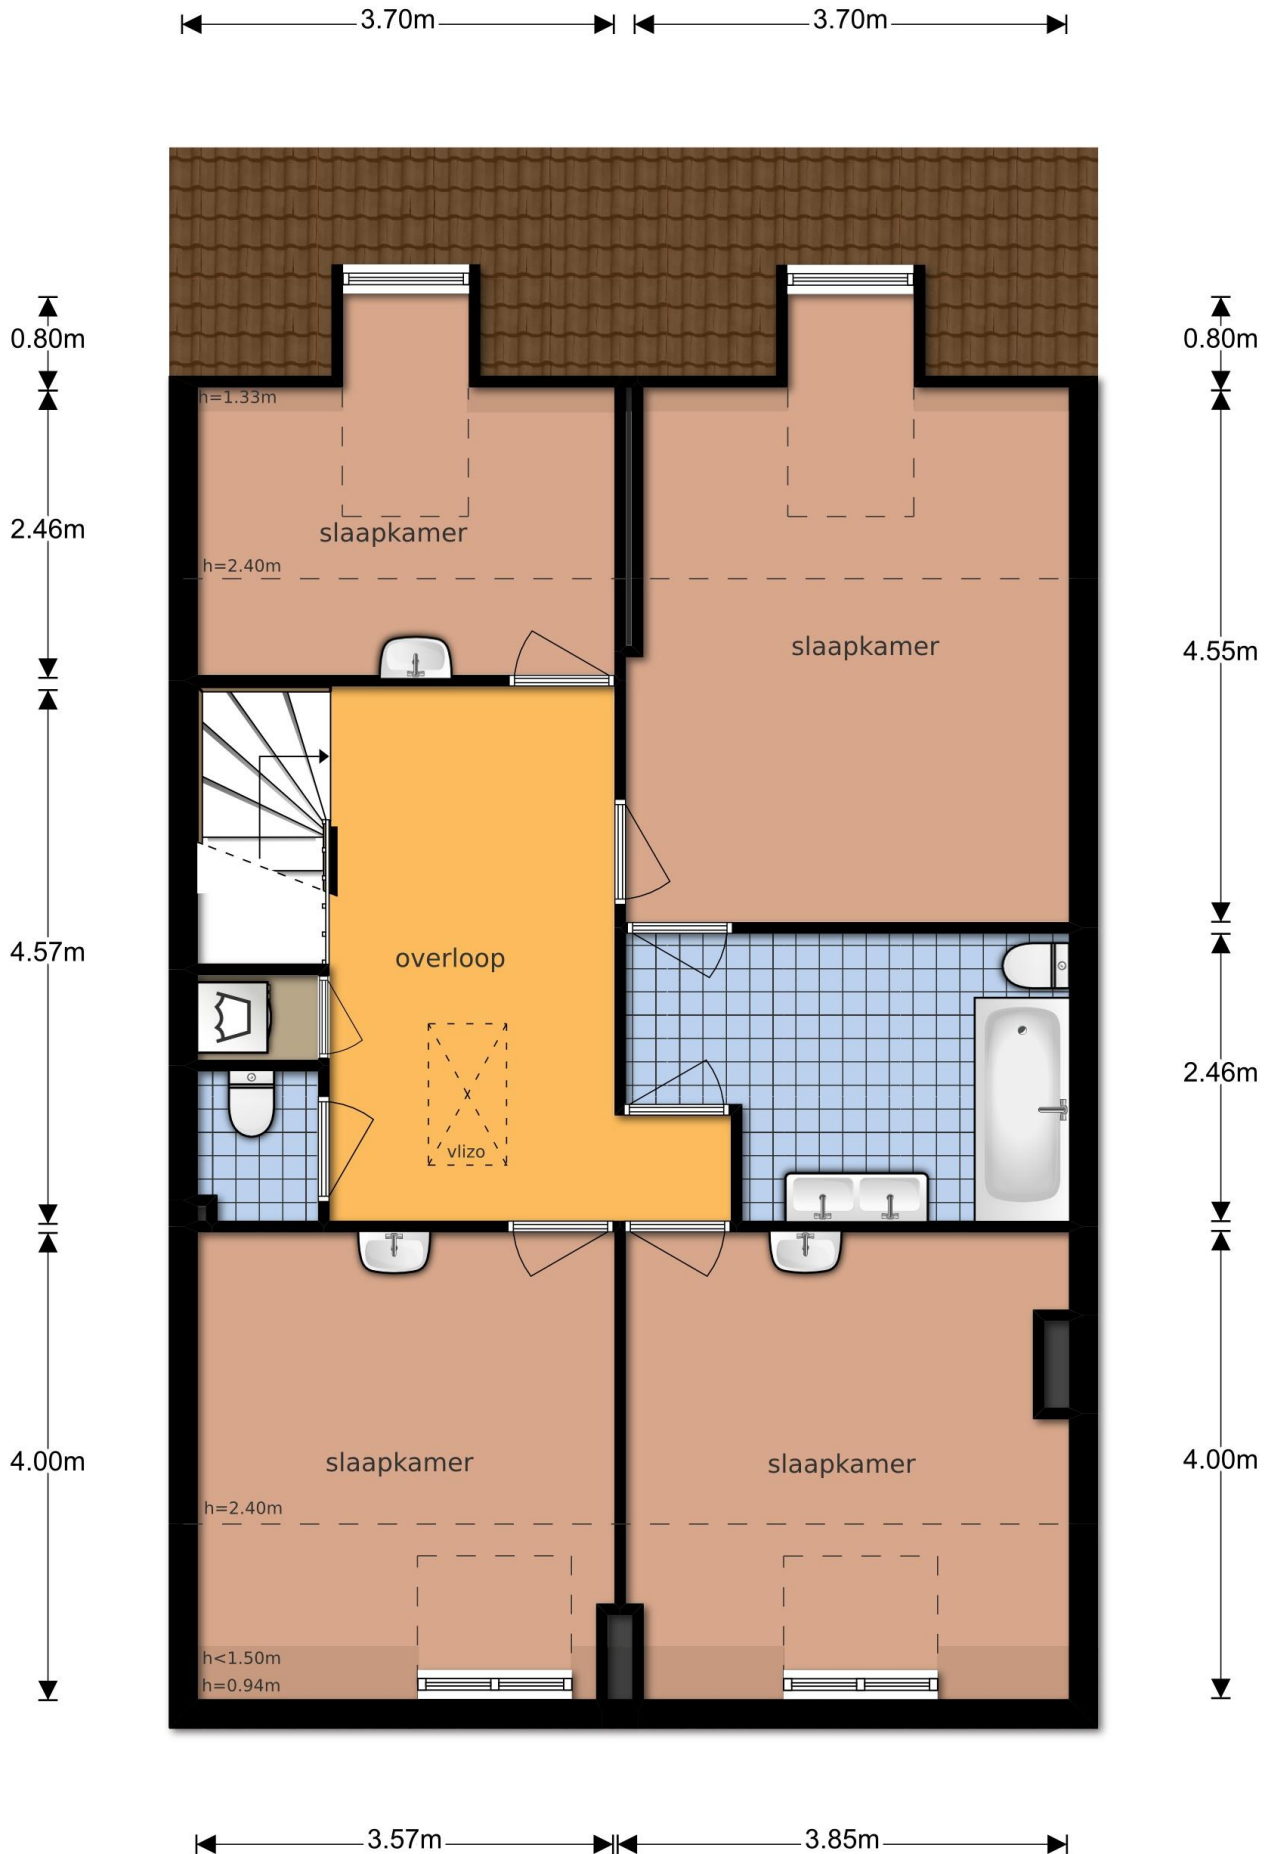

## Begane Grond

De plattegronden zijn geproduceerd voor promotionele doeleinden en ter indicatie.  
Aan de plattegronden kunnen geen rechten worden ontleend  
© www.objectenco.nl

Wilhelminastraat 46A - Breda  
Eerste Verdieping

Wilhelminastraat 46A - Breda  
Tweede Verdieping

## Derde Verdieping

7.69m