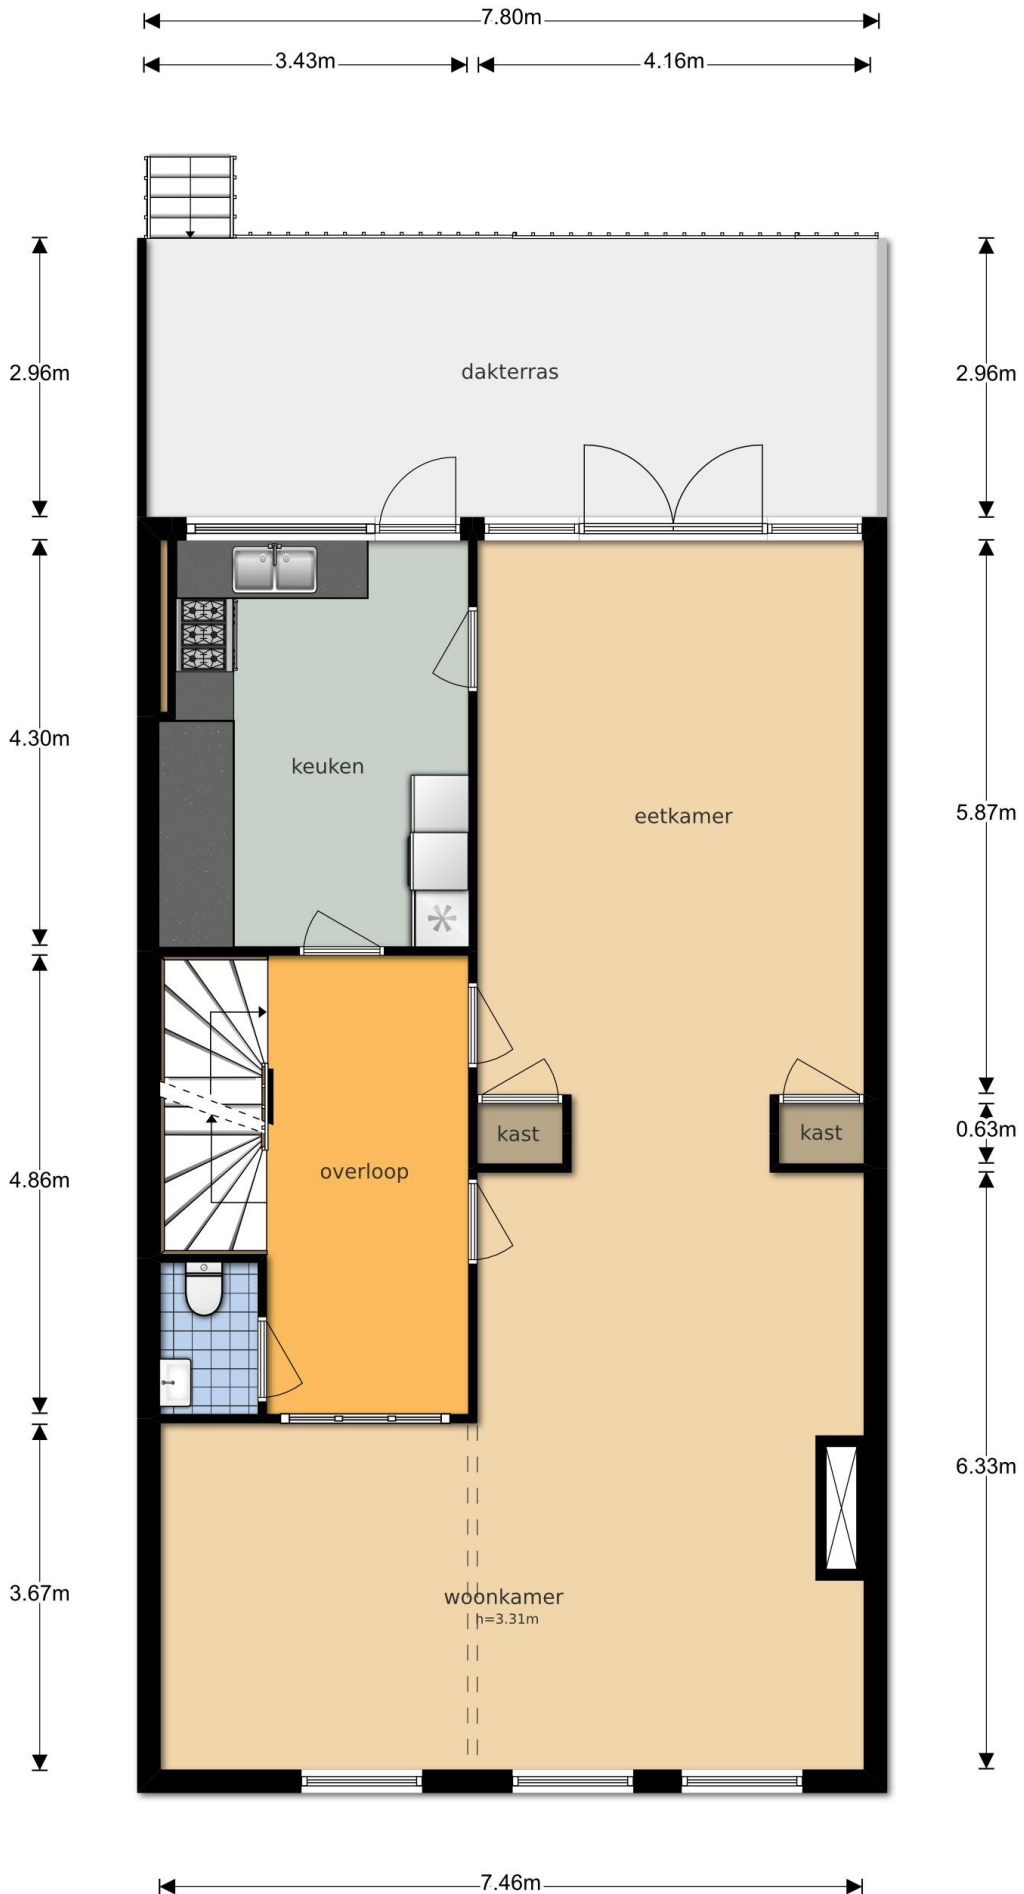

# Wilhelminastraat 46A - Breda

## Begane Grond

De plattegronden zijn geproduceerd voor promotionele doeleinden en ter indicatie.  
Aan de plattegronden kunnen geen rechten worden ontleend  
© www.objectenco.nl

Wilhelminastraat 46A - Breda  
Eerste Verdieping

## Derde Verdieping

7.69m