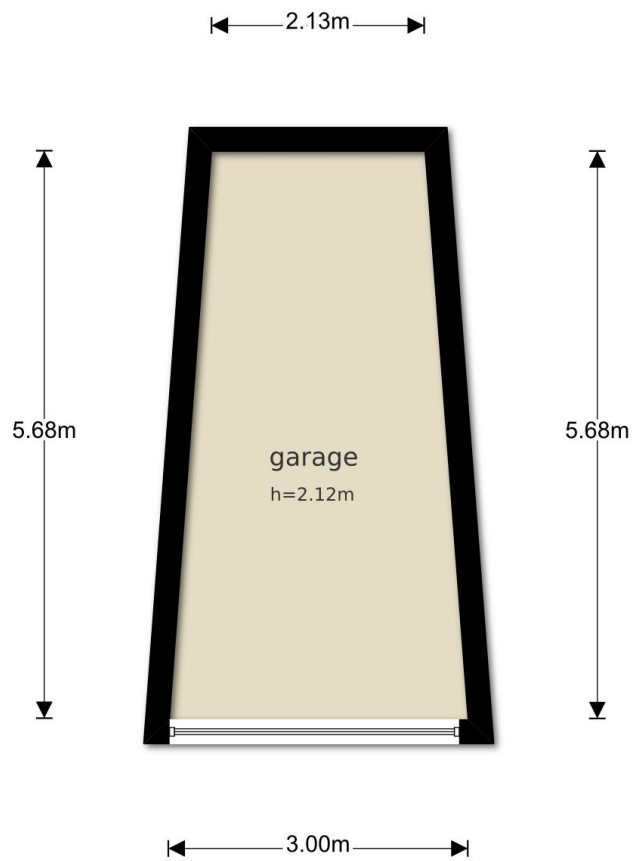

**Uytenbosch 40 - Baarn
Garage**

De plattegronden zijn geproduceerd voor promotionele doeleinden en ter indicatie.
Aan de plattegronden kunnen geen rechten worden ontleend
© www.objectenco.nl