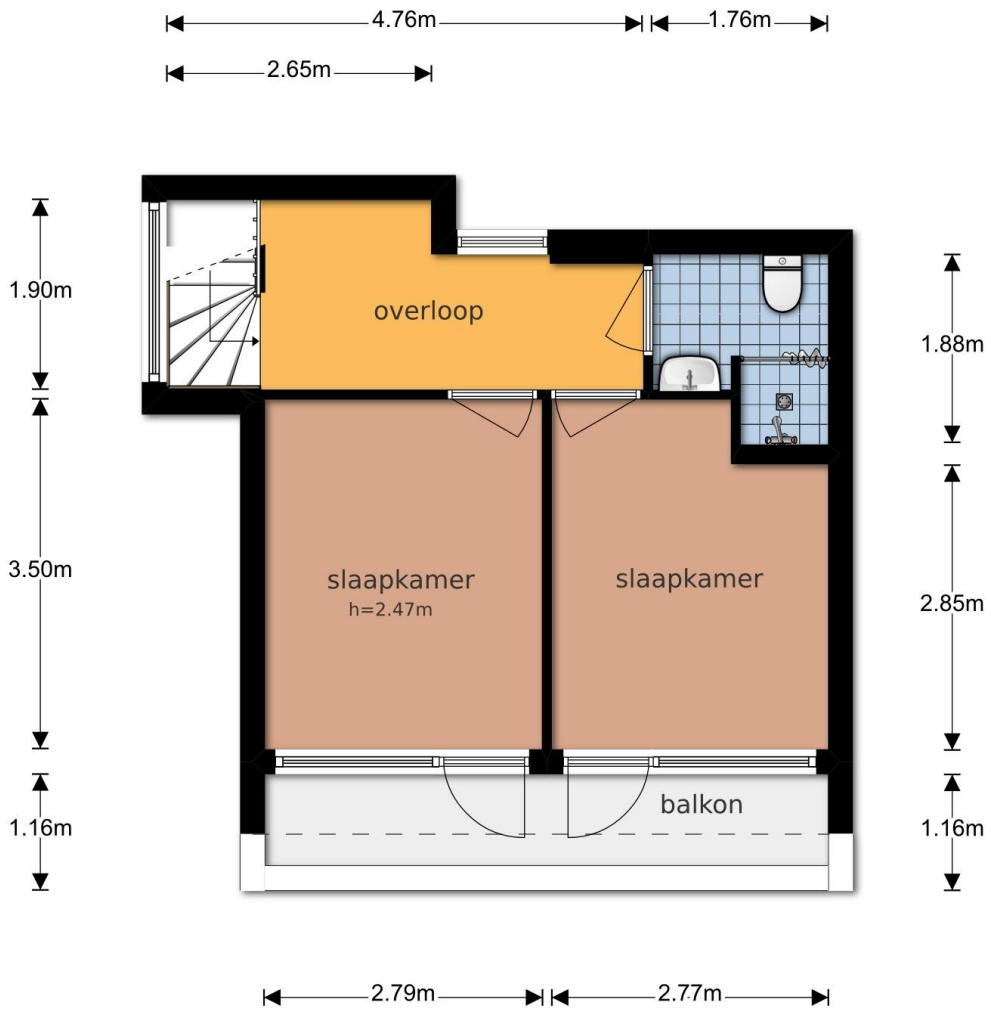

**Uytenbosch 40 - Baarn
Tweede Verdieping**

De plattegronden zijn geproduceerd voor promotionele doeleinden en ter indicatie.
Aan de plattegronden kunnen geen rechten worden ontleend
© www.objectenco.nl