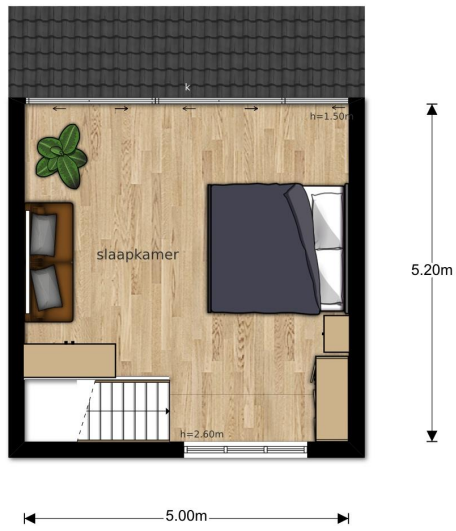

**Usselerveenweg 120 - Enschede
Bijgebouw Eerste Verdieping**

De plattegronden zijn geproduceerd voor promotionele doeleinden en ter indicatie.
Aan de plattegronden kunnen geen rechten worden ontleend
© www.objectenco.nl