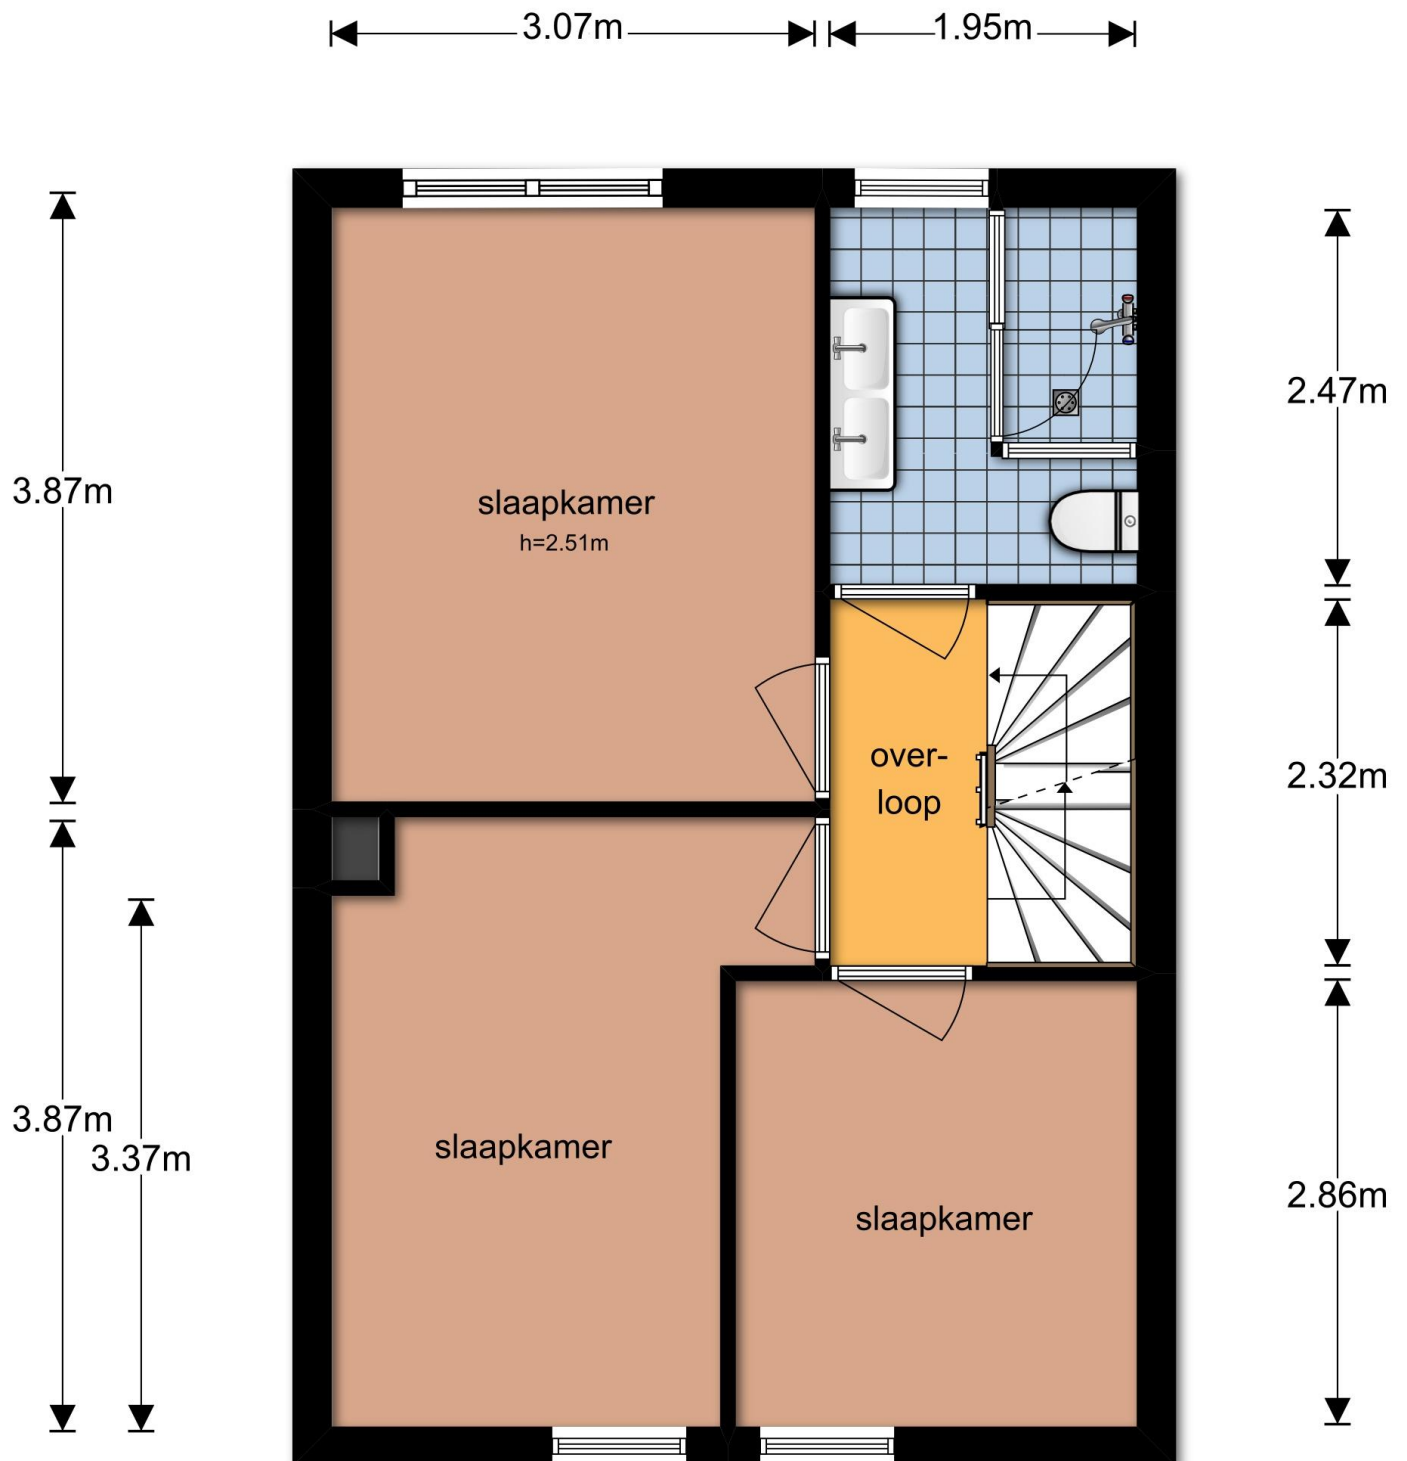

Stellingwerflaan 3 - Baarn
Begane Grond

De plattegronden zijn geproduceerd voor promotionele doeleinden en ter indicatie.
Aan de plattegronden kunnen geen rechten worden ontleend
© www.objectenco.nl

Stellingwerflaan 3 - Baarn
Eerste Verdieping

De plattegronden zijn geproduceerd voor promotionele doeleinden en ter indicatie.
Aan de plattegronden kunnen geen rechten worden ontleend
© www.objectenco.nl

Stellingwerflaan 3 - Baarn Tweede Verdieping

3.00m 1.95m

1.10m
5.05m
1.10m

5.09m

**Stellingwerflaan 3 - Baarn
Schuur**

4.78m

1.90m

De plattegronden zijn geproduceerd voor promotionele doeleinden en ter indicatie.
Aan de plattegronden kunnen geen rechten worden ontleend
© www.objectenco.nl