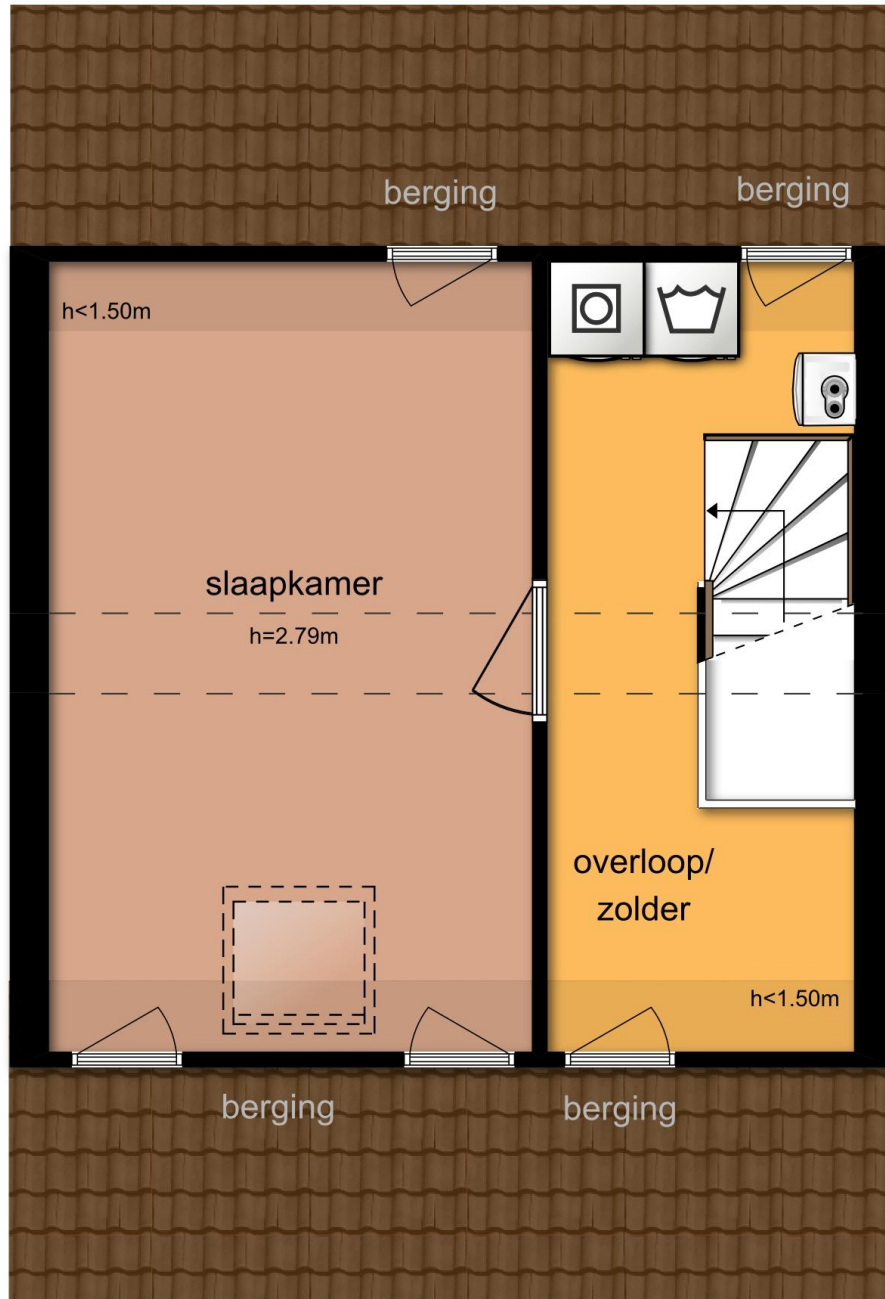

Stellingwerflaan 3 - Baarn
Begane Grond

De plattegronden zijn geproduceerd voor promotionele doeleinden en ter indicatie.
Aan de plattegronden kunnen geen rechten worden ontleend
© www.objectenco.nl

Stellingwerflaan 3 - Baarn
Eerste Verdieping

De plattegronden zijn geproduceerd voor promotionele doeleinden en ter indicatie.
Aan de plattegronden kunnen geen rechten worden ontleend
© www.objectenco.nl

Stellingwerflaan 3 - Baarn Tweede Verdieping

3.00m 1.95m

1.10m
5.05m
1.10m

5.09m

**Stellingwerflaan 3 - Baarn
Schuur**

4.78m

1.90m

De plattegronden zijn geproduceerd voor promotionele doeleinden en ter indicatie.
Aan de plattegronden kunnen geen rechten worden ontleend
© www.objectenco.nl