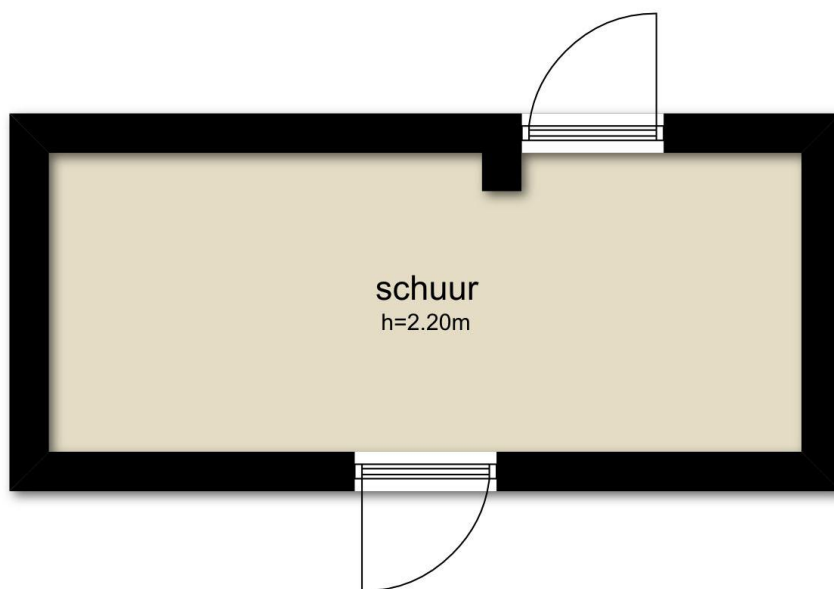

3.00m 1.95m

1.10m
5.05m
1.10m

5.09m

**Stellingwerflaan 3 - Baarn
Schuur**

4.78m

1.90m

De plattegronden zijn geproduceerd voor promotionele doeleinden en ter indicatie.
Aan de plattegronden kunnen geen rechten worden ontleend
© www.objectenco.nl