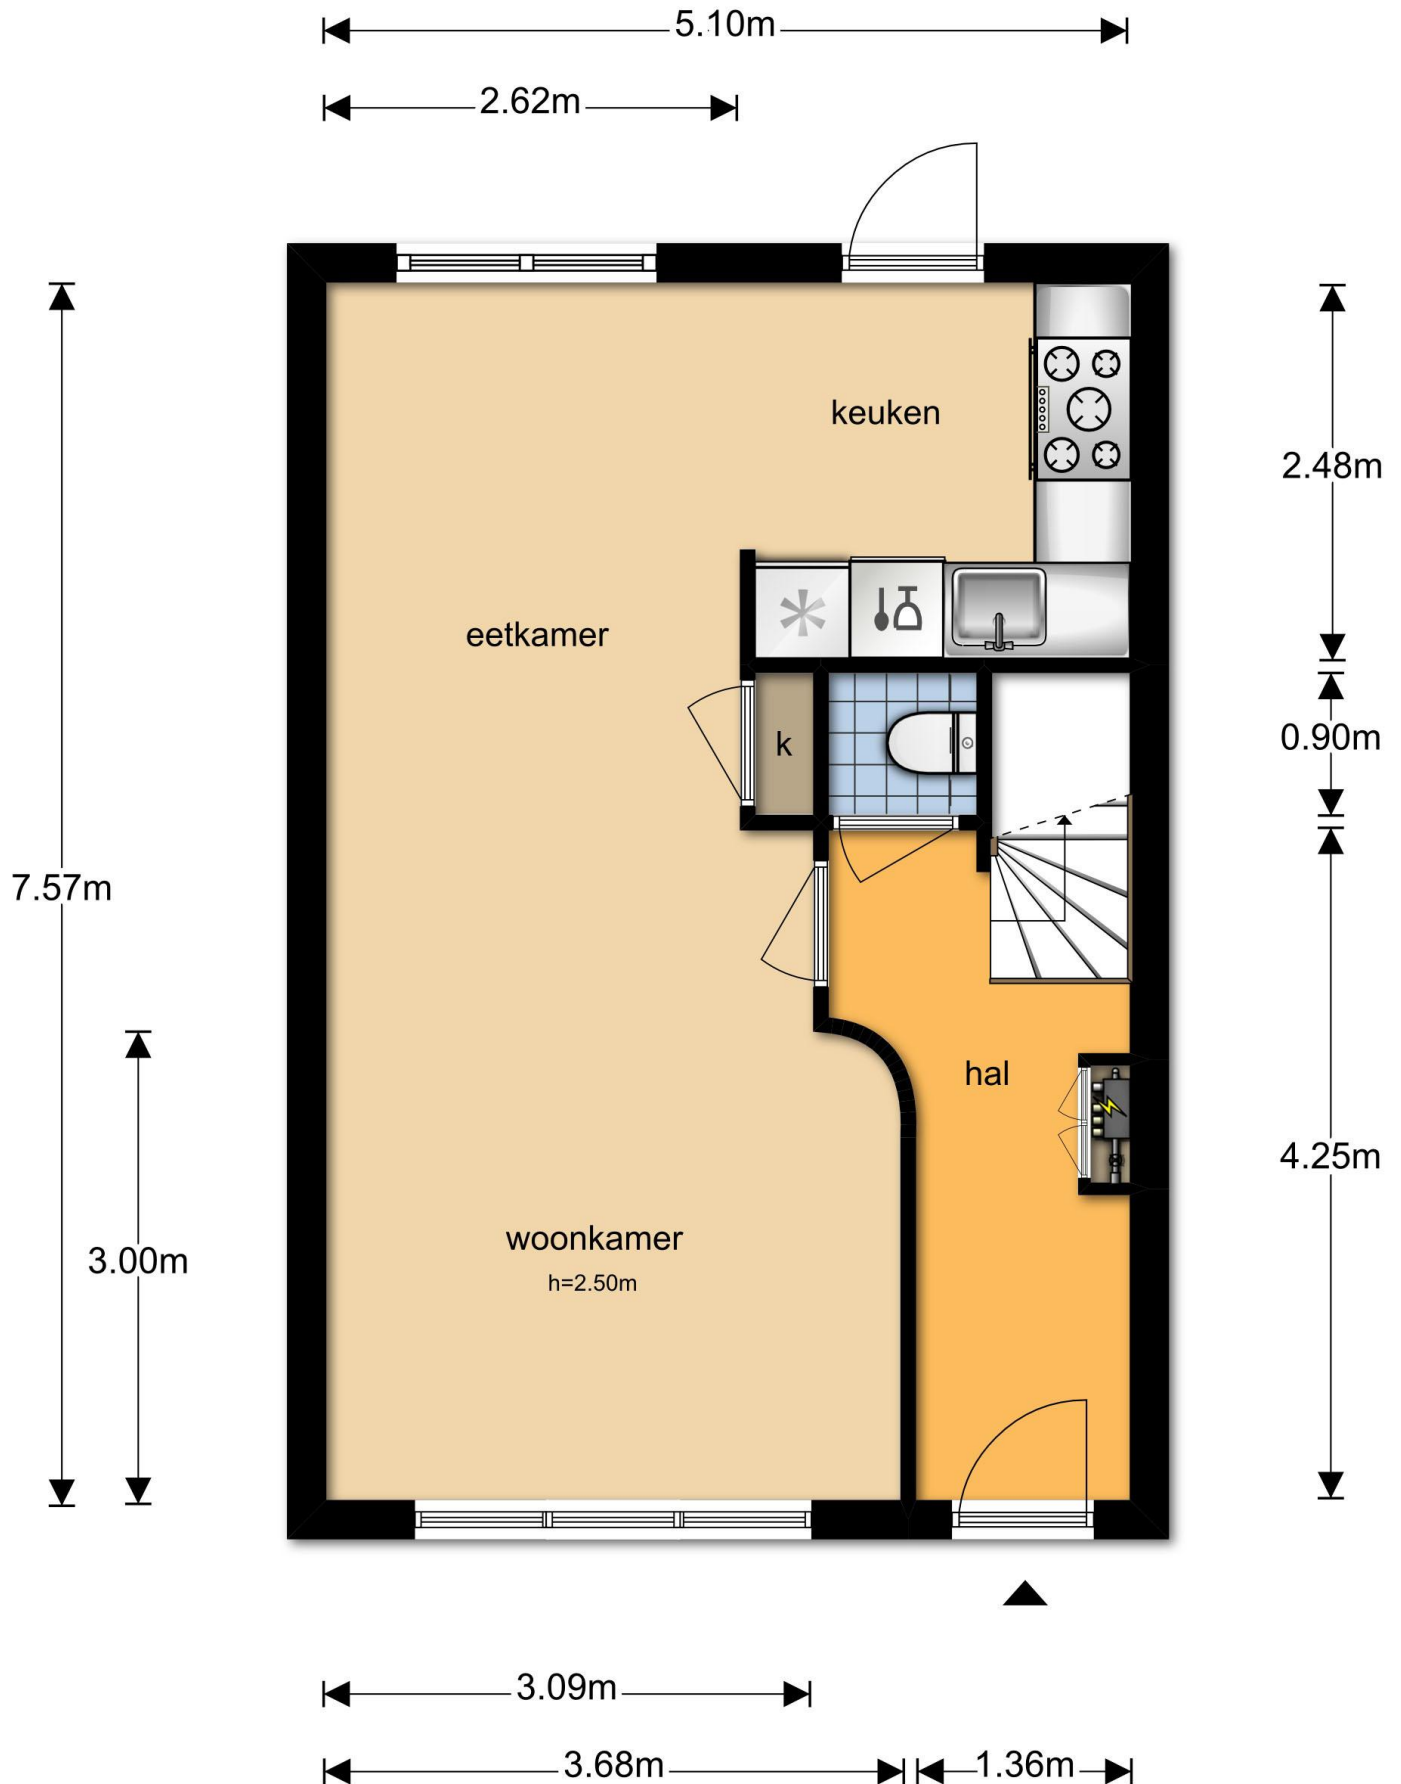

Stellingwerflaan 3 - Baarn
Begane Grond

De plattegronden zijn geproduceerd voor promotionele doeleinden en ter indicatie.
Aan de plattegronden kunnen geen rechten worden ontleend
© www.objectenco.nl

Stellingwerflaan 3 - Baarn
Eerste Verdieping

3.00m 1.95m

1.10m
5.05m
1.10m

5.09m

**Stellingwerflaan 3 - Baarn
Schuur**

4.78m

1.90m

De plattegronden zijn geproduceerd voor promotionele doeleinden en ter indicatie.
Aan de plattegronden kunnen geen rechten worden ontleend
© www.objectenco.nl