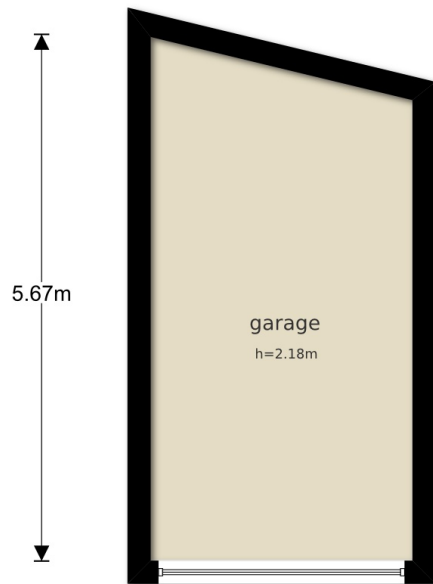

Prins Hendriklaan 70 - Baarn
 Apartment BG

**Prins Hendriklaan 70 - Baarn
Berging**

De plattegronden zijn geproduceerd voor promotionele doeleinden en ter indicatie.
Aan de plattegronden kunnen geen rechten worden ontleend
© www.objectenco.nl

**Prins Hendriklaan 70 - Baarn
Garage**

2.82m

De plattegronden zijn geproduceerd voor promotionele doeleinden en ter indicatie.
Aan de plattegronden kunnen geen rechten worden ontleend
© www.objectenco.nl