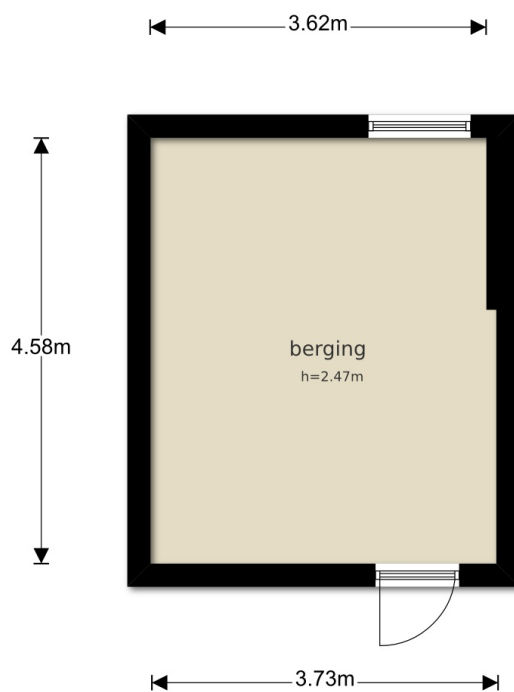

Prins Hendriklaan 70 - Baarn
 Apartment BG

**Prins Hendriklaan 70 - Baarn
Berging**

De plattegronden zijn geproduceerd voor promotionele doeleinden en ter indicatie.
Aan de plattegronden kunnen geen rechten worden ontleend
© www.objectenco.nl

**Prins Hendriklaan 70 - Baarn
Garage**

2.82m

De plattegronden zijn geproduceerd voor promotionele doeleinden en ter indicatie.
Aan de plattegronden kunnen geen rechten worden ontleend
© www.objectenco.nl