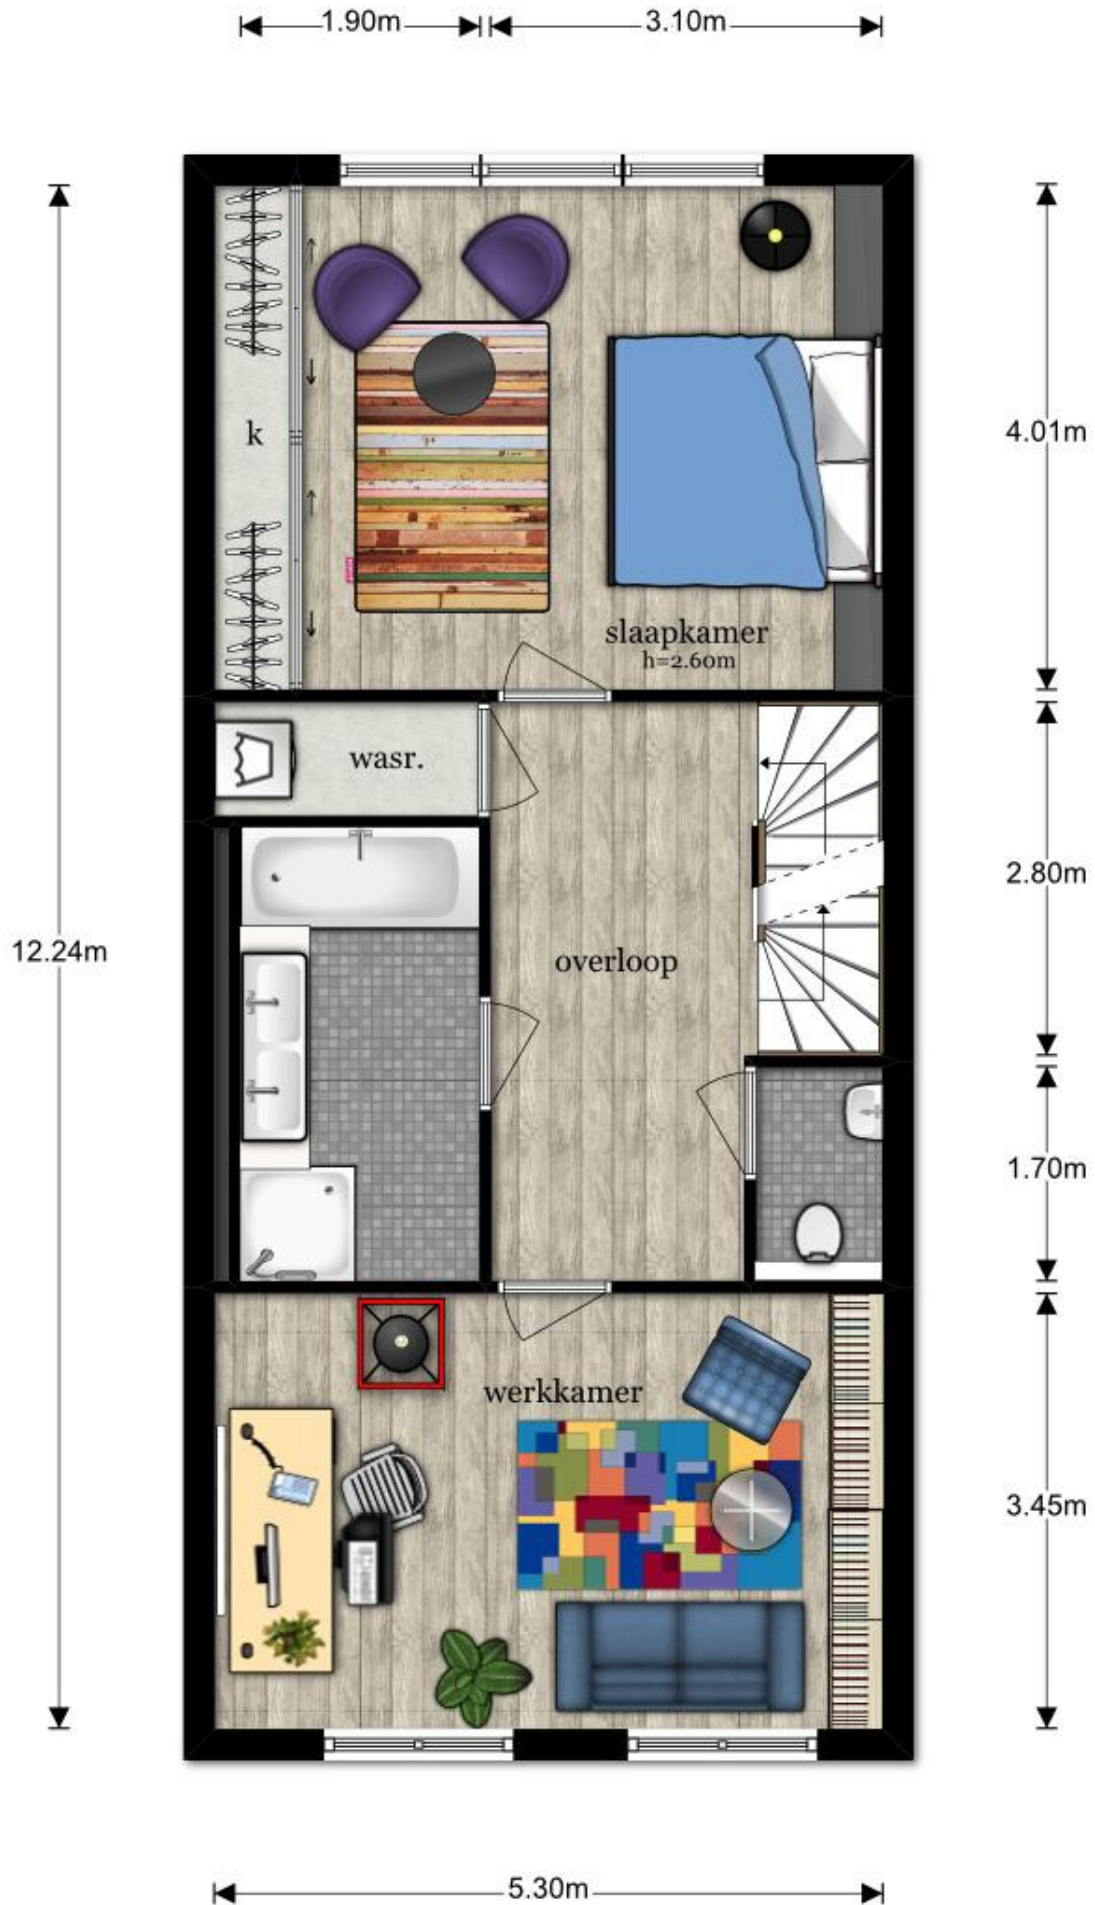

Nieuwe Karselaan 38 – Amstelveen
Begane Grond

De plattengronden zijn geproduceerd voor promotionele doeleinden en ter indicatie.
Aan de plattengronden kunnen geen rechten worden ontleend
© www.objectenco.nl

Nieuwe Karselaan 38 – Amstelveen
Eerste Verdieping

Nieuwe Karselaan 38 – Amstelveen
Tweede Verdieping

Nieuwe Karselaan 38 – Amstelveen
Tuin