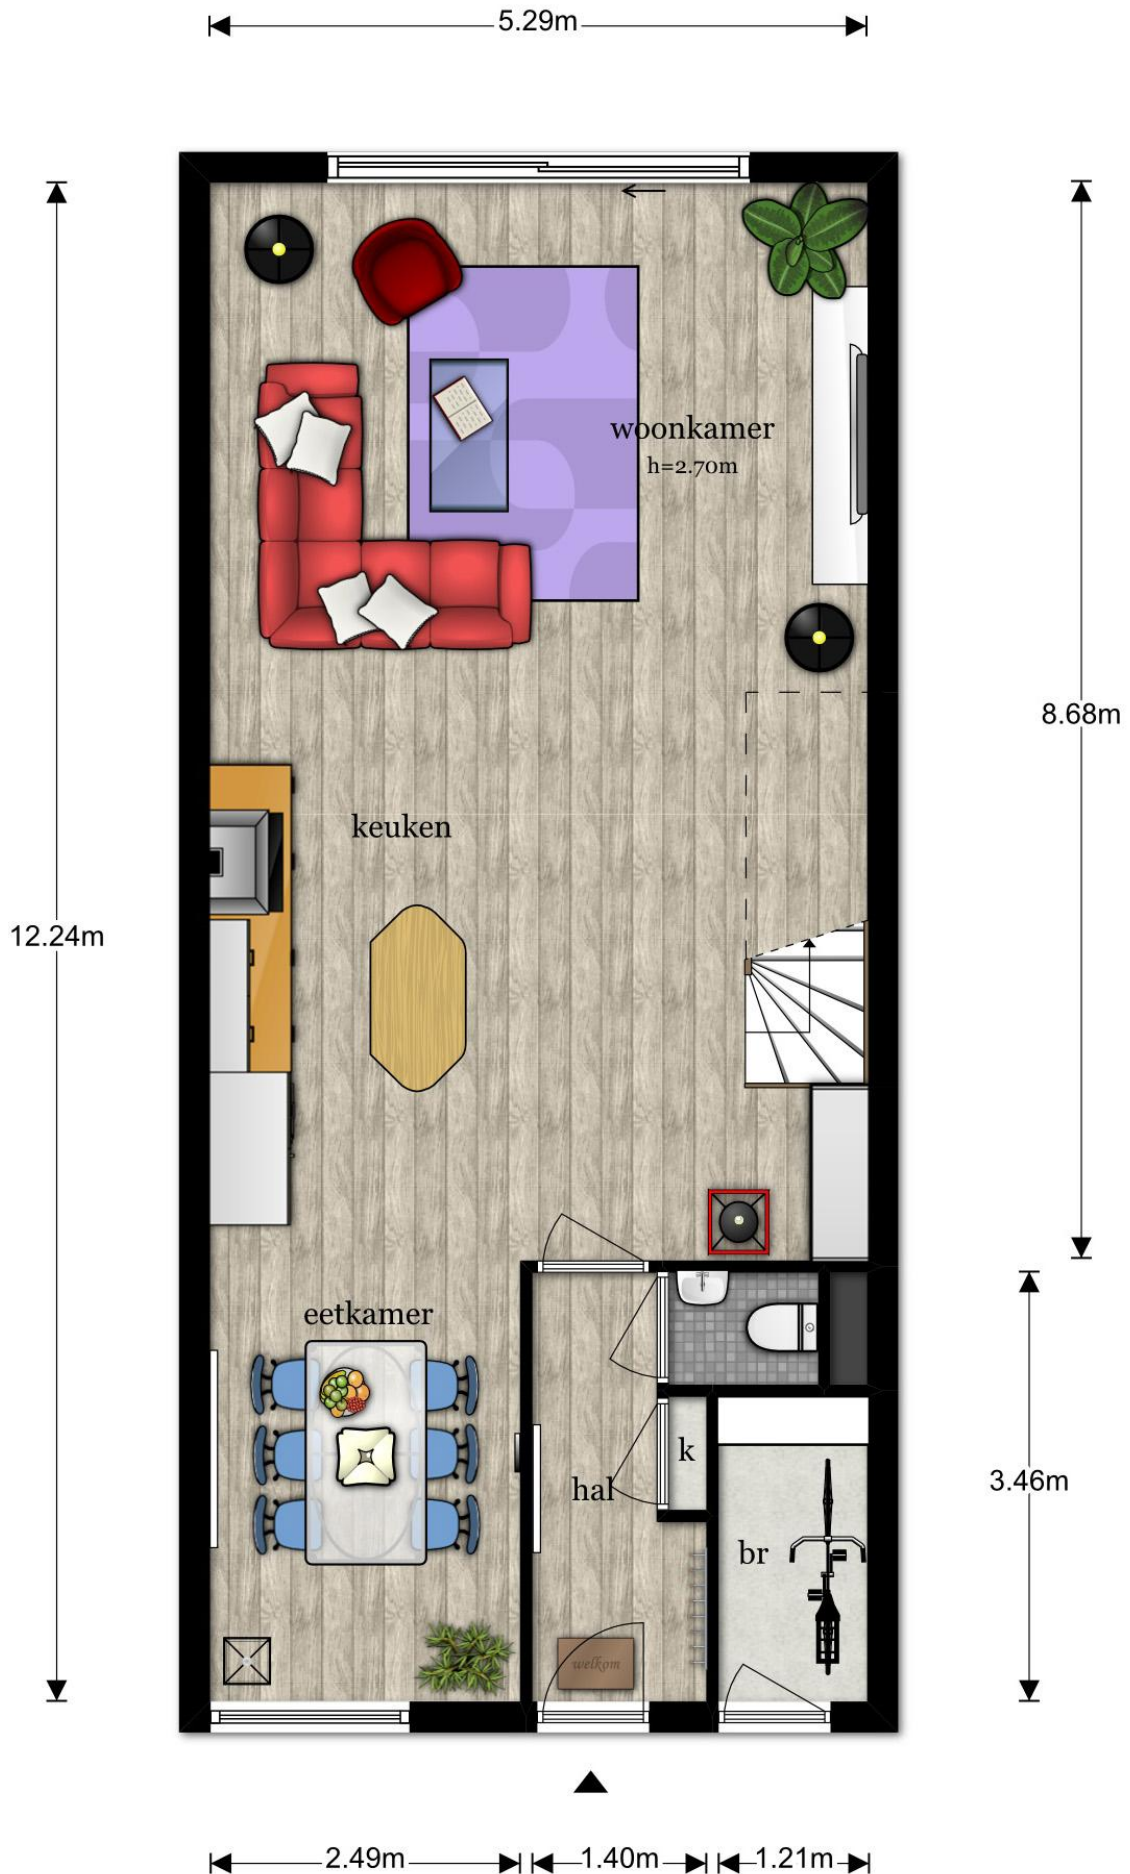

Nieuwe Karselaan 38 – Amstelveen
Begane Grond

De plattengronden zijn geproduceerd voor promotionele doeleinden en ter indicatie.
Aan de plattengronden kunnen geen rechten worden ontleend
© www.objectenco.nl

Nieuwe Karselaan 38 – Amstelveen
Eerste Verdieping

Nieuwe Karselaan 38 – Amstelveen
Tweede Verdieping

Nieuwe Karselaan 38 – Amstelveen
Tuin