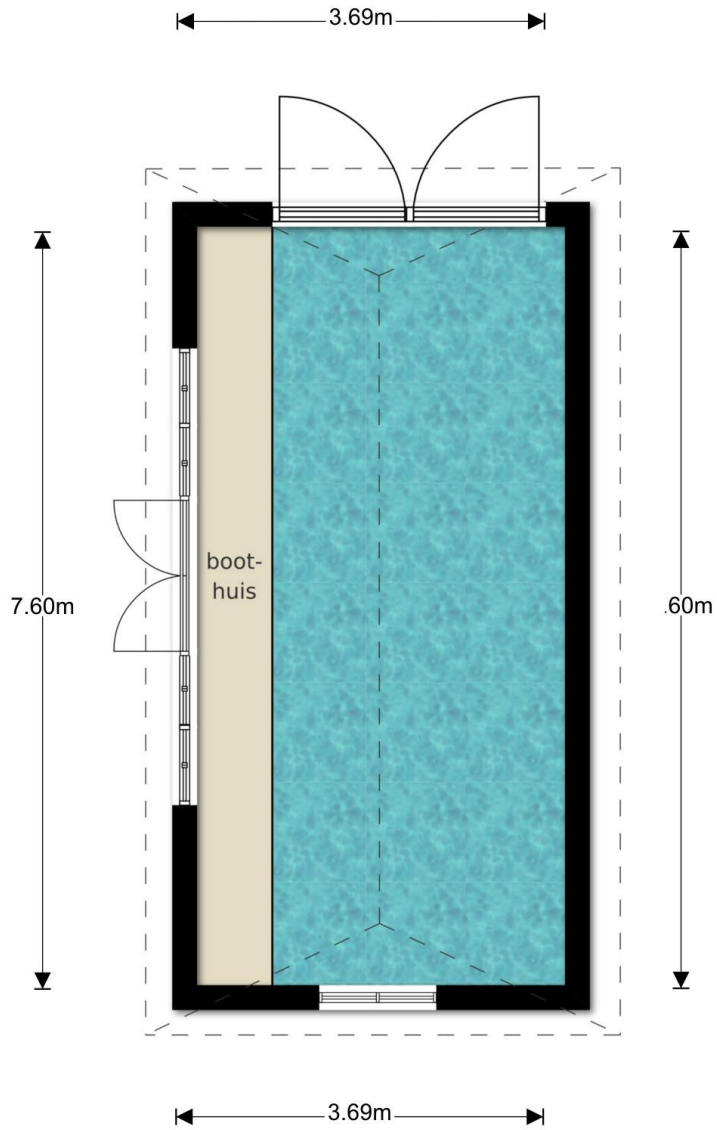

**Groenlandse Kade 15 - Vinkeveen
Boothuis**

De plattegronden zijn geproduceerd voor promotionele doeleinden en ter indicatie.
Aan de plattegronden kunnen geen rechten worden ontleend
© www.objectenco.nl