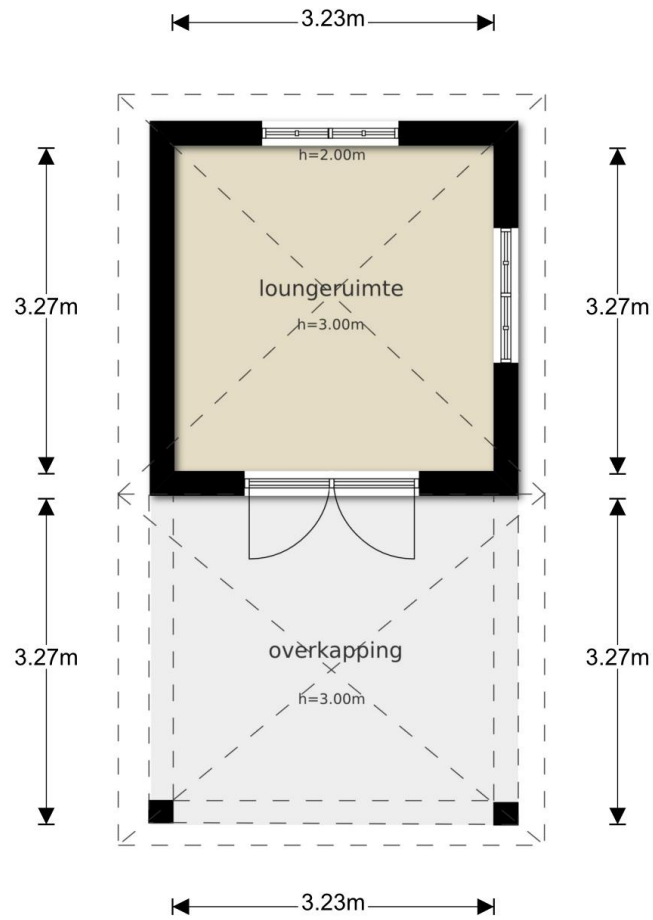

**Groenlandse Kade 15 - Vinkeveen
Loungeruimte**

De plattegronden zijn geproduceerd voor promotionele doeleinden en ter indicatie.
Aan de plattegronden kunnen geen rechten worden ontleend
© www.objectenco.nl