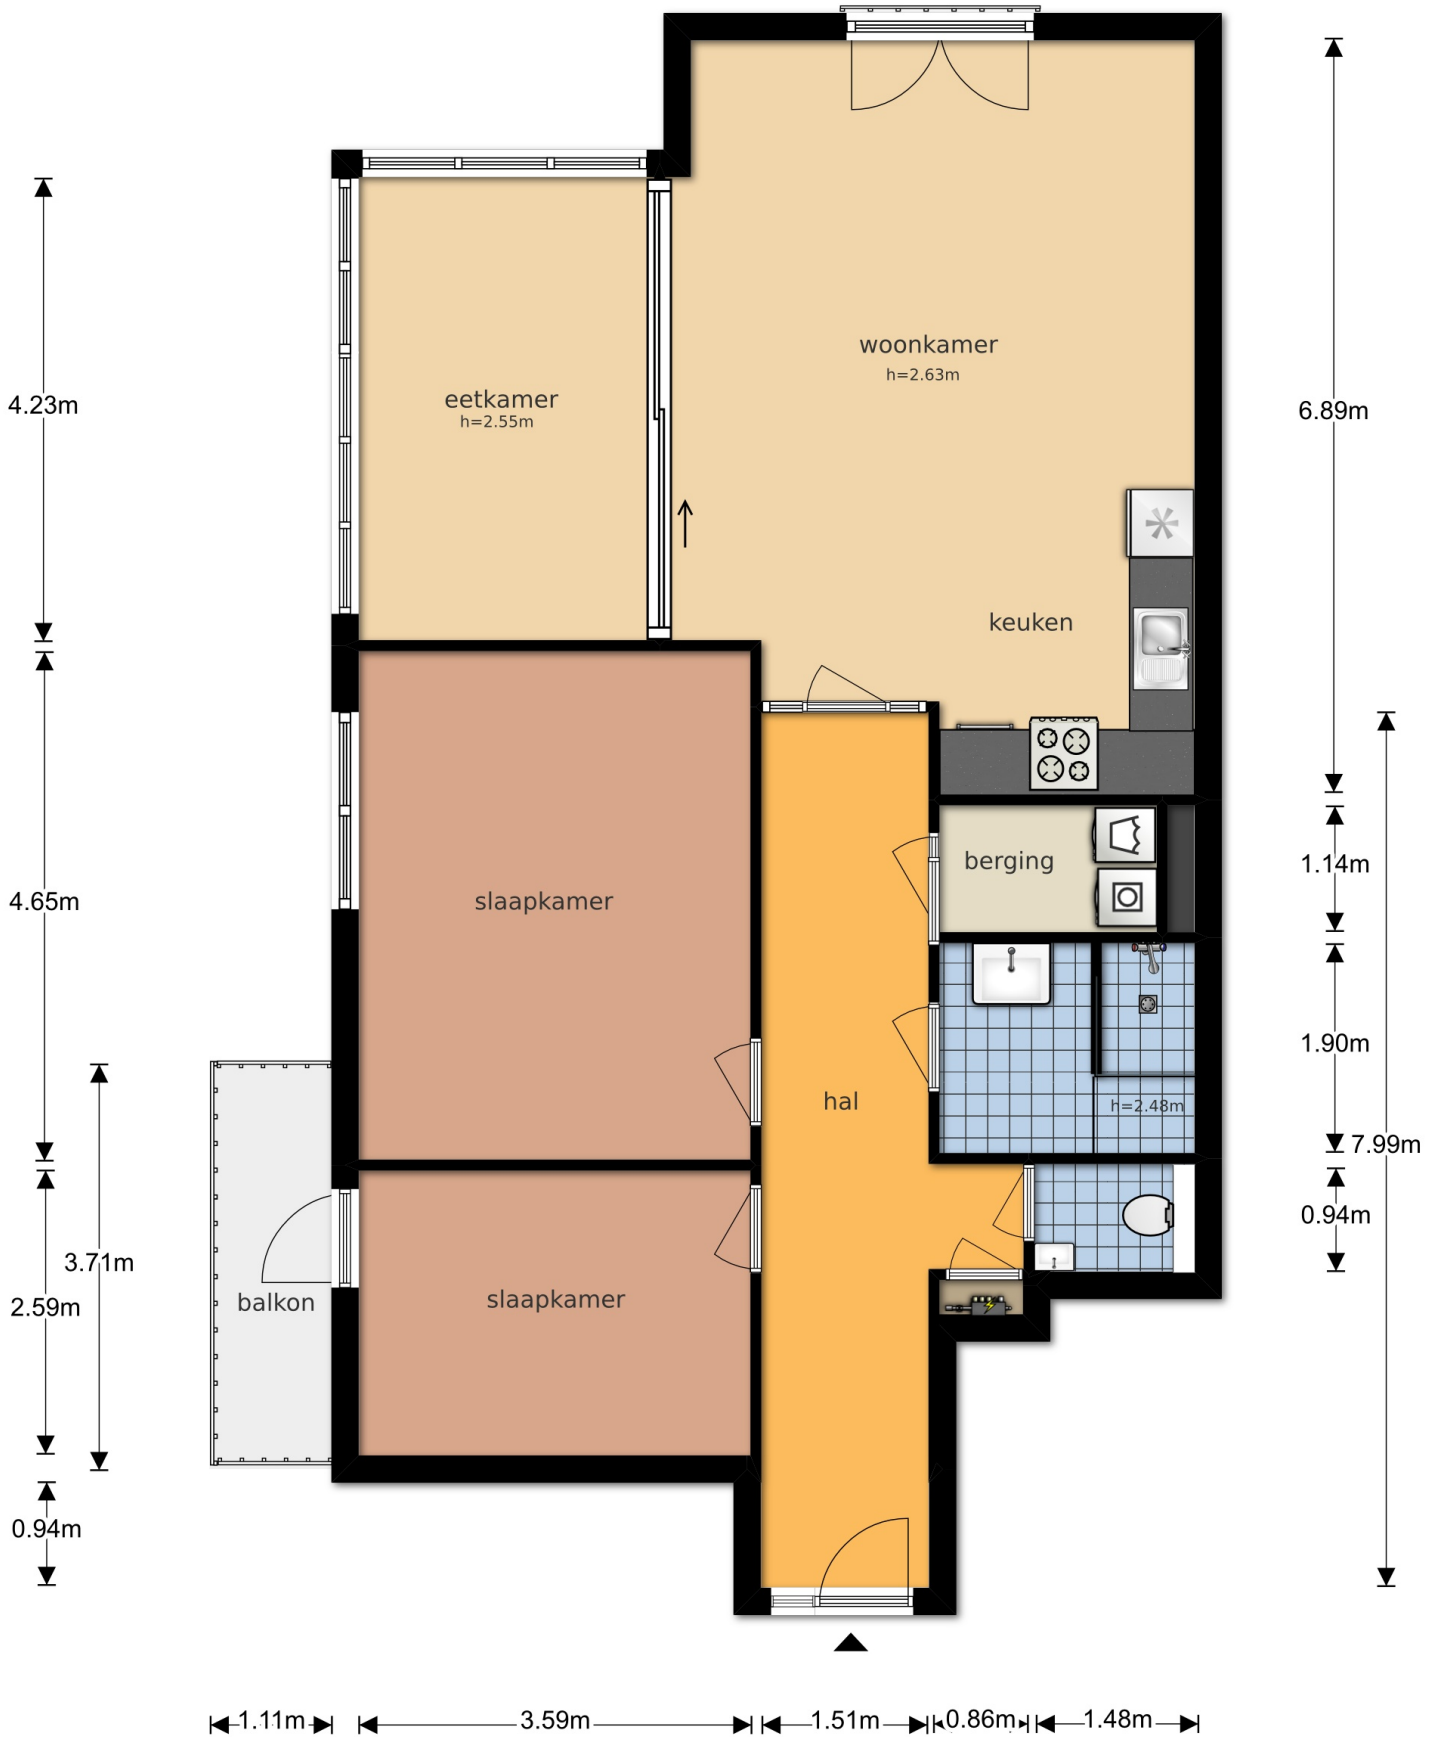

Eemnesserweg 18-1 - Baarn
Eerste Verdieping

2.71m 0.23m 4.60m

Eemnesserweg 18-1 - Baarn
Berging

← 2.51m →

De plattegronden zijn geproduceerd voor promotionele doeleinden en ter indicatie.
Aan de plattegronden kunnen geen rechten worden ontleend
© www.objectenco.nl

**Eemnesserweg 18-1 - Baarn
Parkeerplaats**

← 2.45m →

De plattegronden zijn geproduceerd voor promotionele doeleinden en ter indicatie.
Aan de plattegronden kunnen geen rechten worden ontleend
© www.objectenco.nl