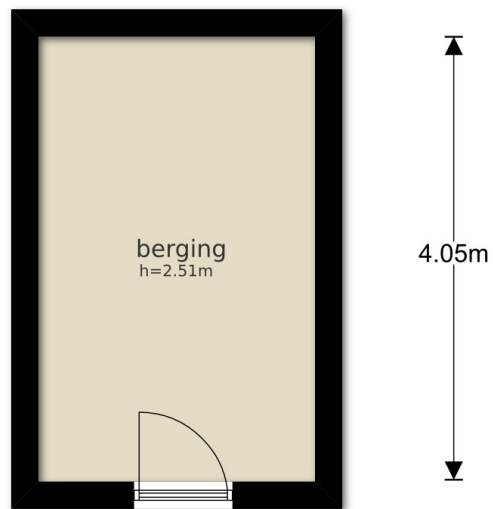

Eemnesserweg 18-1 - Baarn
Eerste Verdieping

2.71m 0.23m 4.60m

Eemnesserweg 18-1 - Baarn
Berging

← 2.51m →

De plattegronden zijn geproduceerd voor promotionele doeleinden en ter indicatie.
Aan de plattegronden kunnen geen rechten worden ontleend
© www.objectenco.nl

**Eemnesserweg 18-1 - Baarn
Parkeerplaats**

← 2.45m →

De plattegronden zijn geproduceerd voor promotionele doeleinden en ter indicatie.
Aan de plattegronden kunnen geen rechten worden ontleend
© www.objectenco.nl