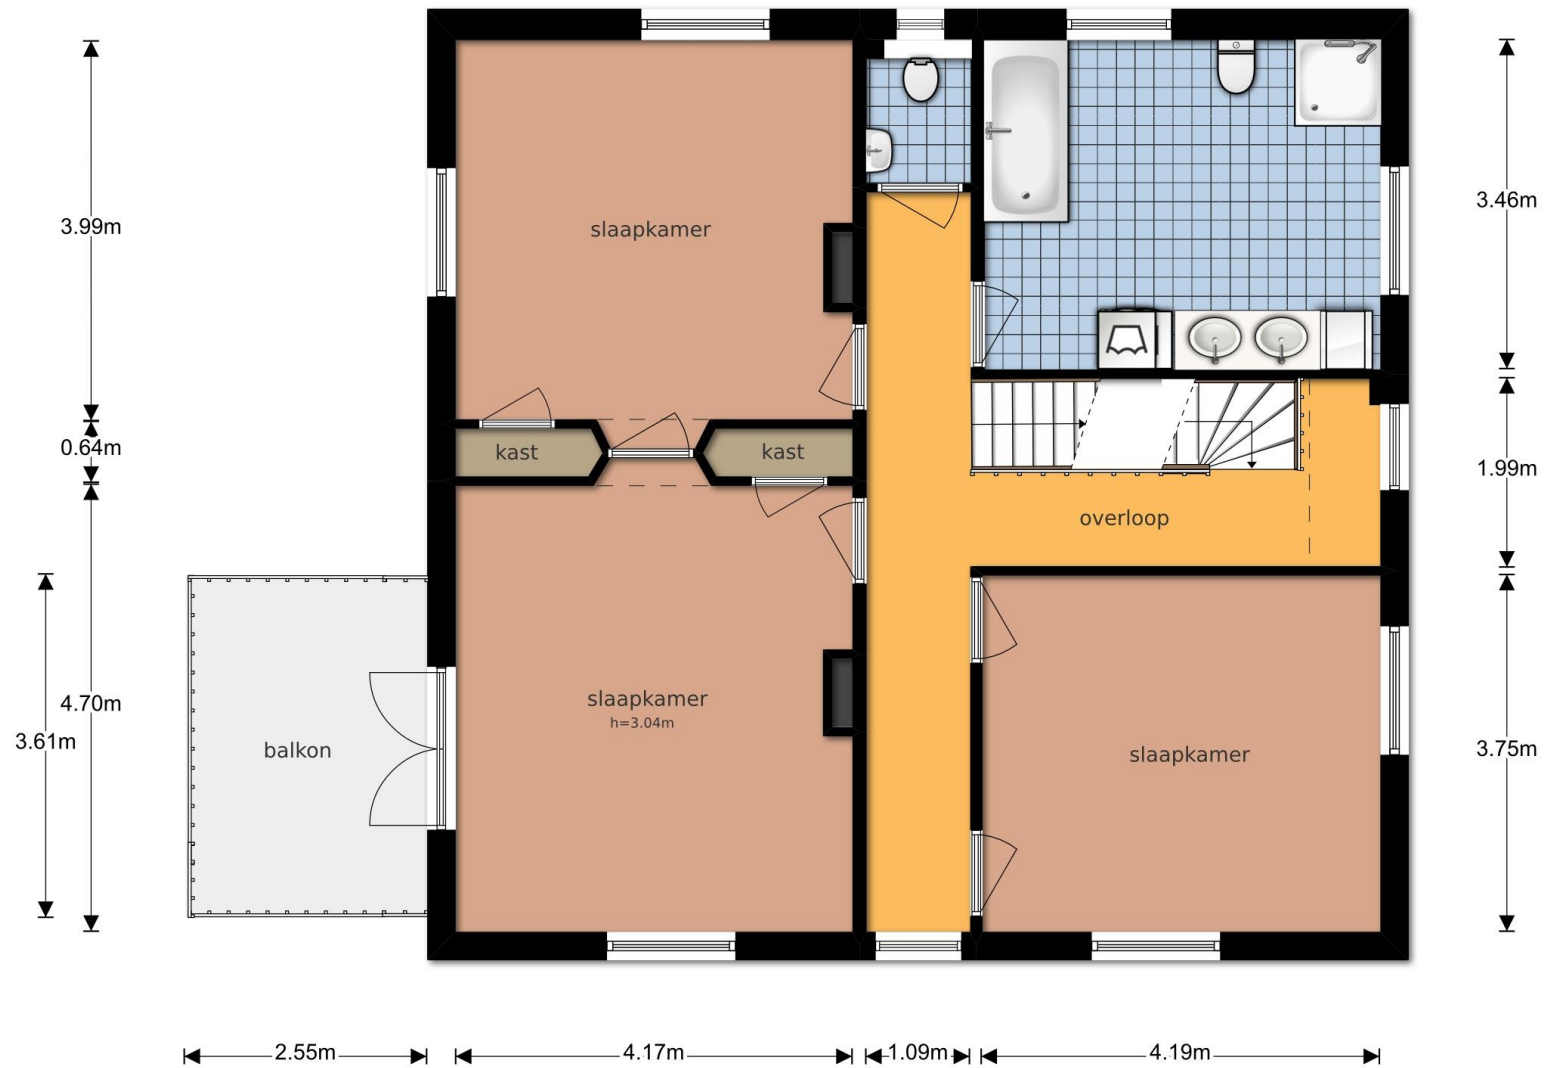

Cantonlaan 9 - Baarn
Begane Grond

2.50m 3.82m 1.01m 4.20m

De plattegronden zijn geproduceerd voor promotionele doeleinden en ter indicatie.
Aan de plattegronden kunnen geen rechten worden ontleend
© www.objectenco.nl

Cantonlaan 9 - Baarn
Eerste Verdieping

2.55m 4.17m 1.09m 4.16m

De plattegronden zijn geproduceerd voor promotionele doeleinden en ter indicatie.
Aan de plattegronden kunnen geen rechten worden ontleend
© www.objectenco.nl

Cantonlaan 9 - Baarn
Tweede Verdieping

3.13m 3.15m 3.17m

3.14m 3.14m 3.17m

De plattegronden zijn geproduceerd voor promotionele doeleinden en ter indicatie.
Aan de plattegronden kunnen geen rechten worden ontleend
© www.objectenco.nl