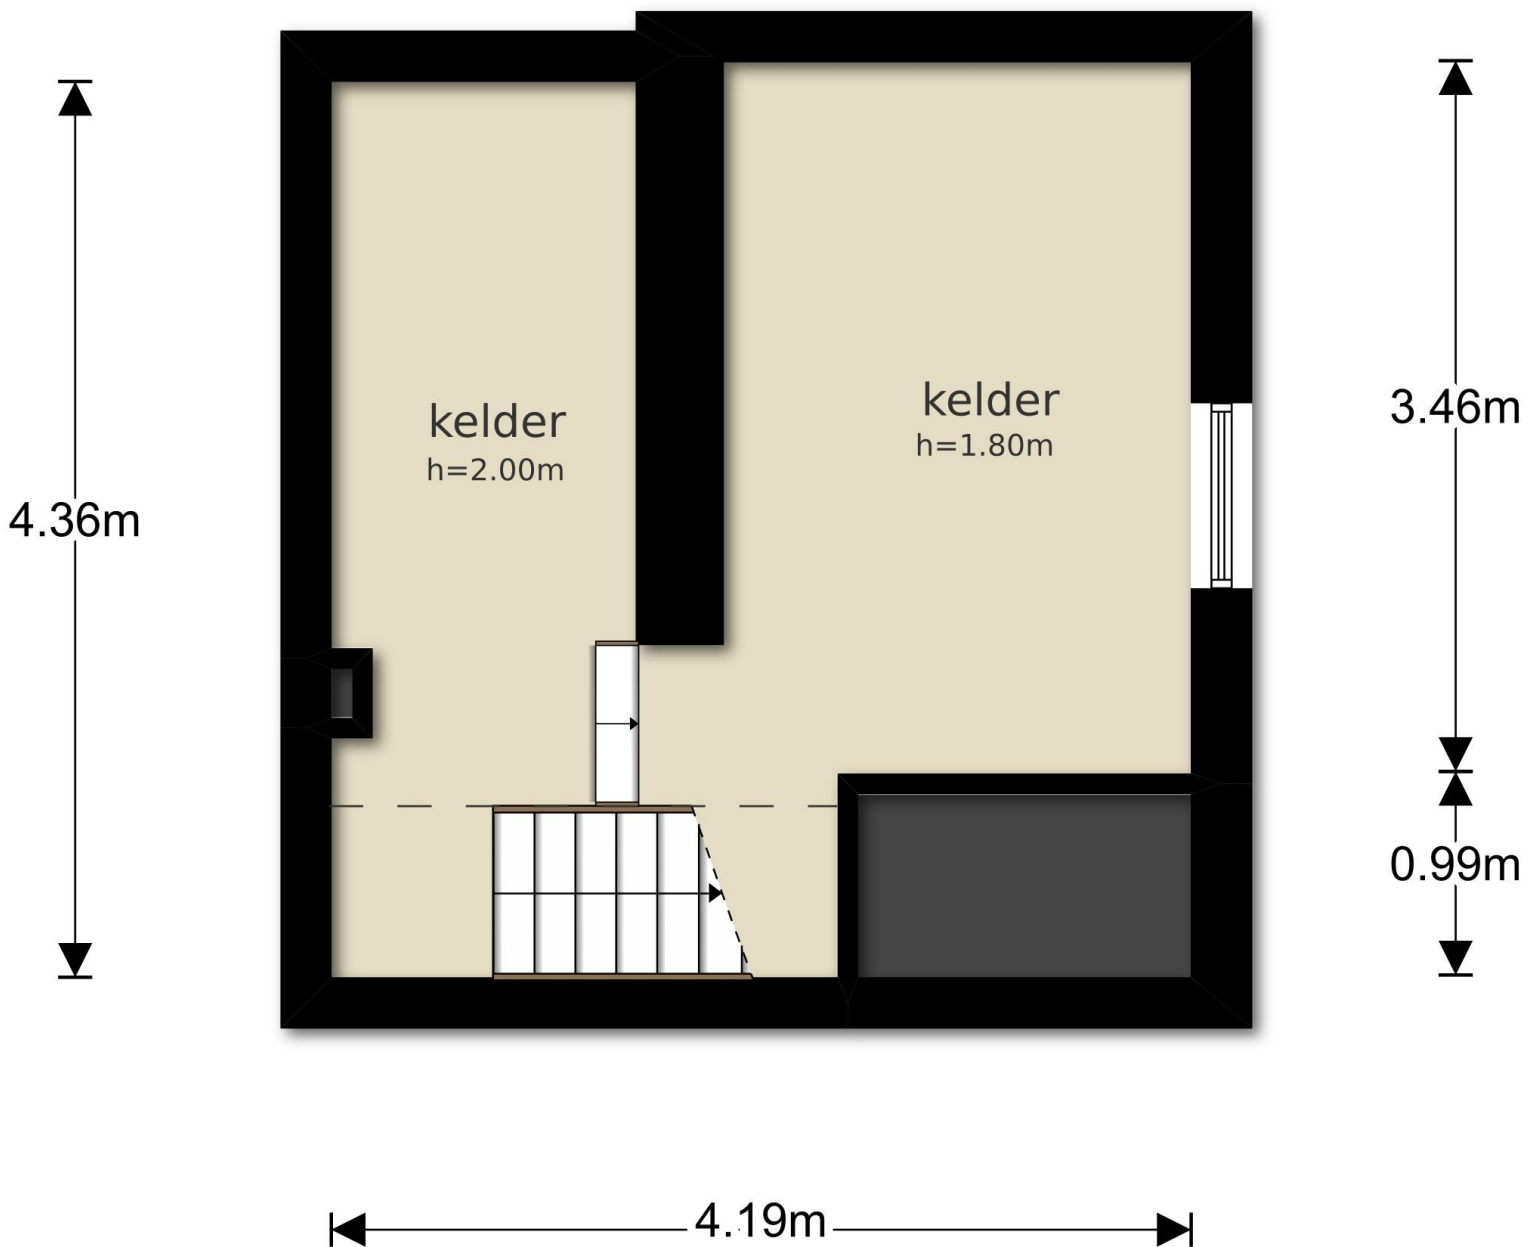

Cantonlaan 9 - Baarn
Begane Grond

2.50m 3.82m 1.01m 4.20m

De plattegronden zijn geproduceerd voor promotionele doeleinden en ter indicatie.
Aan de plattegronden kunnen geen rechten worden ontleend
© www.objectenco.nl

Cantonlaan 9 - Baarn
Eerste Verdieping

2.55m 4.17m 1.09m 4.16m

De plattegronden zijn geproduceerd voor promotionele doeleinden en ter indicatie.
Aan de plattegronden kunnen geen rechten worden ontleend
© www.objectenco.nl

Cantonlaan 9 - Baarn
Tweede Verdieping

3.13m 3.15m 3.17m

3.14m 3.14m 3.17m

De plattegronden zijn geproduceerd voor promotionele doeleinden en ter indicatie.
Aan de plattegronden kunnen geen rechten worden ontleend
© www.objectenco.nl

Cantonlaan 9 - Baarn

Kelder

1.48m 2.28m

De plattegronden zijn geproduceerd voor promotionele doeleinden en ter indicatie.

Aan de plattegronden kunnen geen rechten worden ontleend

© www.objectenco.nl

Cantonlaan 9 - Baarn
Gastenverblijf